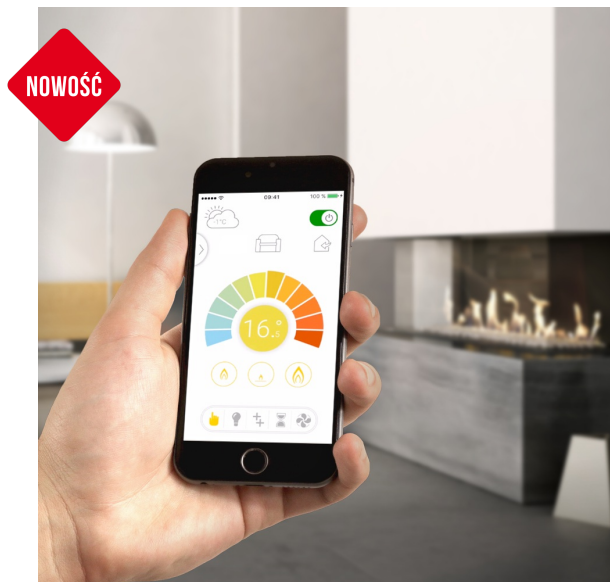

Moduł WI-FI BOX

WLAN BOX

Cena:

€297.44

EAN:

5901350045558

Opis:

Moduł WI-FI do sterowania przez aplikację mobilną MyFire kominkiem gazowym LEO lub piecem gazowym KOZA AB gaz. Moduł może zostać podłączony wyłącznie pod odbiornik wyposażony w port SI.

{

Inne

{

Zalety

System automatycznego sterowania gazem niezbędny do dostosowania kominka gazowego LEO lub wolnostojących piecach gazowych Koza AB do obsługi za pomocą aplikacji MyFire. Moduł może zostać podłączony wyłącznie pod odbiornik wyposażony w port SI.

Kominek może współpracować jedynie z modułem dostarczonym przez naszą firmę. Wi-Fi Box podłączany jest pod odbiornik za pomocą dedykowanego przewodu.

Aplikacja MyFire pozwala w bezpieczny i bardzo wygodny sposób kontrolować kominek gazowy z poziomu smartfona lub tabletu bez konieczności używania pilota. Oprogramowanie MyFire działa w połączeniu z urządzeniami gazowymi wyposażonymi w moduł Wi-Fi.